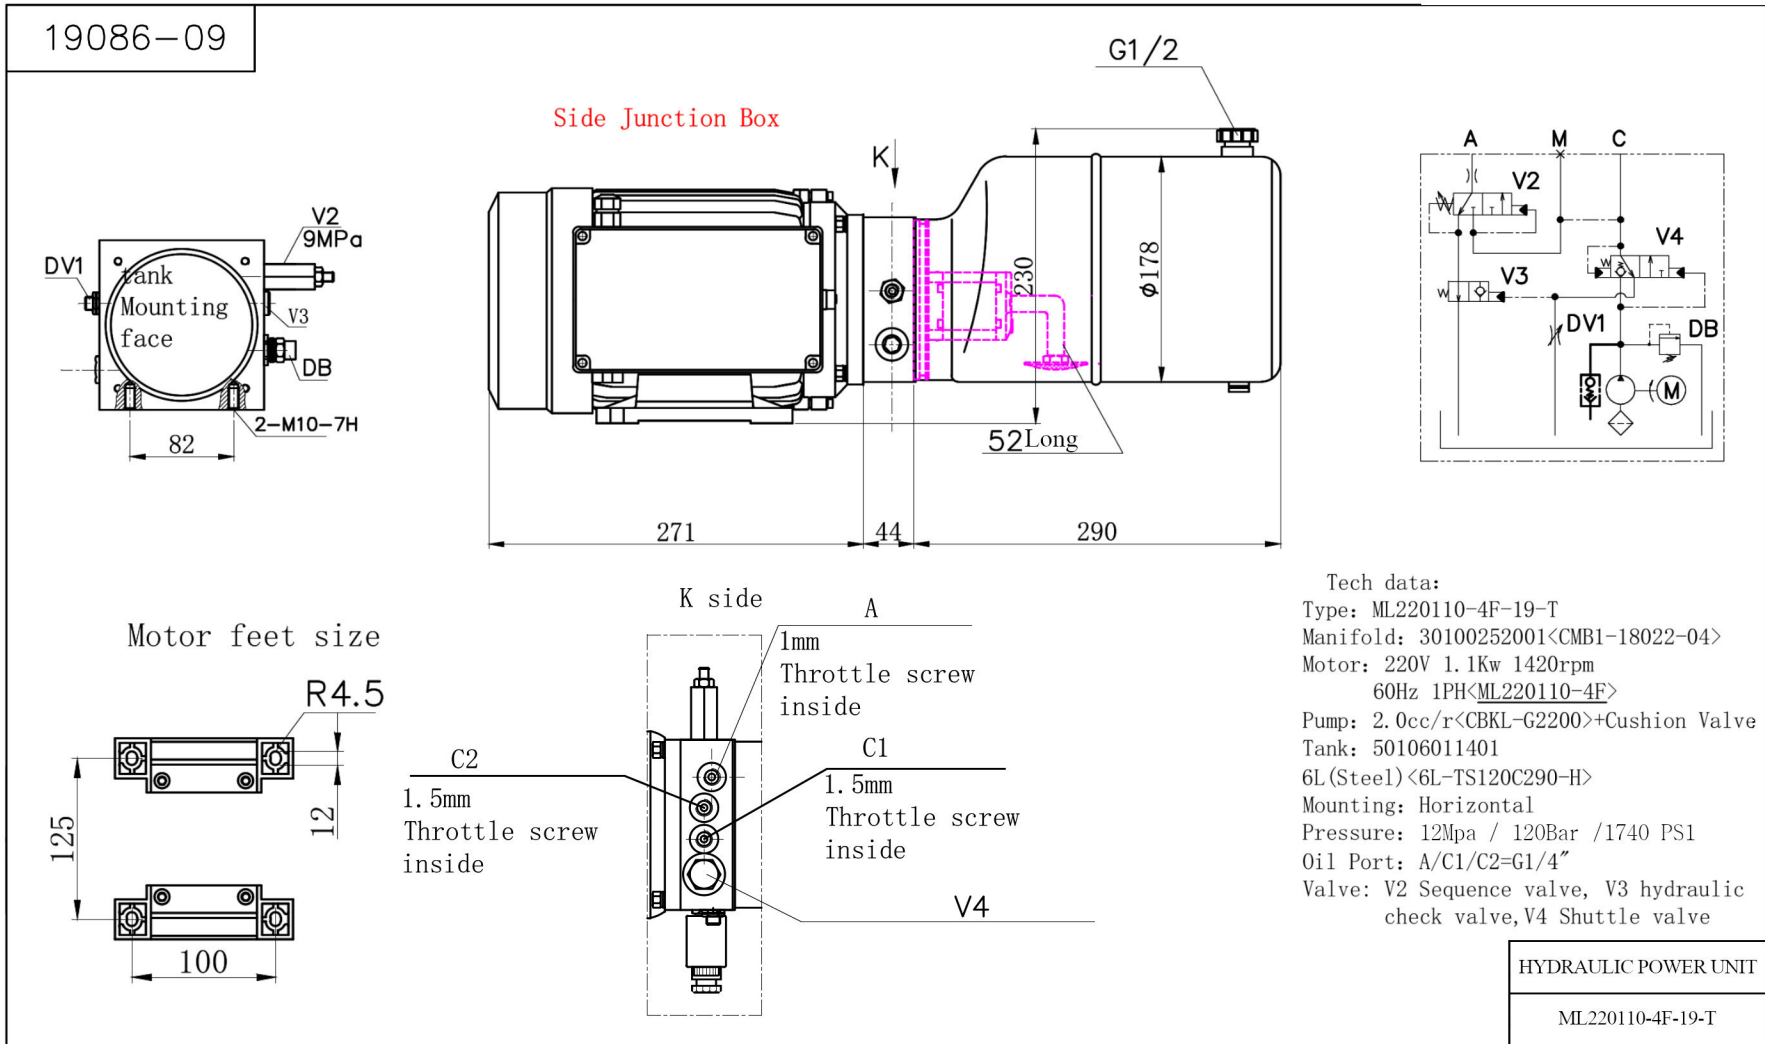

» UNIDAD HIDRAULICA 1.1KW 1.5HP 220VAC/60HZ MONOFASICA  
USO MEDIO MOD.19086-09.

Puertas & Portones Automáticos, S.A. de C.V.  
*¡Nuestra pasión es la Solución!....*

CÓDIGO	SKU	MODELO	DESCRIPCIÓN
BO-00001-00	19086-09	HP220V/2F SE-INT	UNIDAD HIDRAULI 1.1KW 6L 12MPA 220V/2F